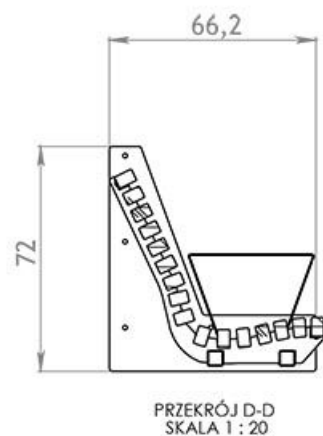

DATI TECNICI GENERALI

Dimensioni

- larghezza: 337,5 cm
- profondità: 69 cm

I materiali

- legno esotico
- Acciaio inox
- Profili in acciaio

ZANO

wymiary podano w [cm]

wymiary podano w [cm]