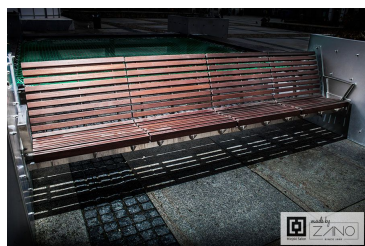

OPZIONI

DESCRIZIONE

La panca con schienale è una seduta confortevole con una forma ergonomica che si adatta alla postura di chi si siede. La sua struttura è realizzata in lamiera d'acciaio, mentre la seduta è in legno. Il cliente può scegliere tra legno nazionale - pino o abete rosso - o, su richiesta speciale, legno esotico. Grazie a un trattamento di impregnazione minore, questa panchina godrà della sua eleganza e del suo carattere moderno per tutto l'anno.

DATI TECNICI GENERALI

Dimensioni

- larghezza: 337,5 cm
- profondità: 69 cm

I materiali

- legno esotico
- Acciaio inox
- Profili in acciaio

ZANO

wymiary podano w [cm]

wymiary podano w [cm]