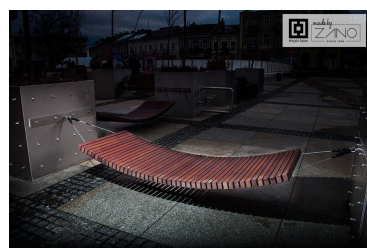

## DESCRIZIONE

---

L'arredo urbano presentato fa riferimento al design delle amache tradizionali, appese tra gli alberi. L'unità consente un riposo eccellente e rilassante, anche negli spazi urbani. Le amache di Salon sono realizzate con pioli di legno e cavi d'acciaio, che garantiscono stabilità e resistenza al carico. La posizione di seduta offre un effetto molla alla panchina, che piacerà sicuramente agli utenti più giovani.