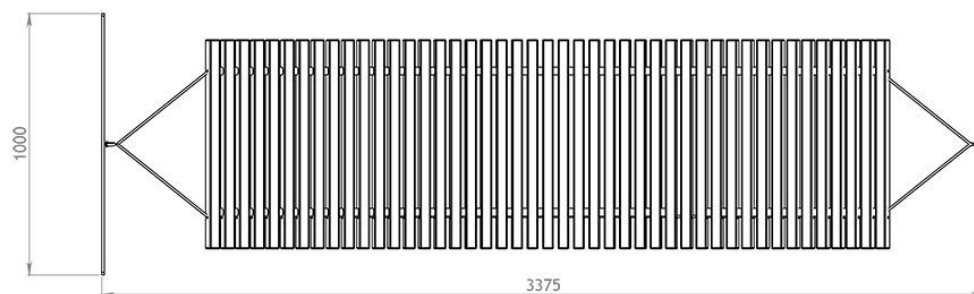

DATI TECNICI GENERALI

Dimensioni

- larghezza: 100 cm
- lunghezza: 337,5 cm
- altezza: 33,700001 cm

I materiali

- legno esotico
- Lamiera di acciaio inossidabile
- Funi metalliche

ZANO

wymiar podano w [cm]

wymiar podano w [cm]

Ai sensi della Legge polacca sul diritto d'autore e sui diritti connessi del 04.02.1994 (Gazzetta Ufficiale n. 24, punto 83). Gazzetta ufficiale n. 24, voce 83, rettificata: Gazzetta ufficiale delle leggi n. 43, voce 170) e in conformità con la legislazione dell'UE sul diritto d'autore, comprese tutte le direttive e i regolamenti dell'UE sul diritto d'autore. diritto d'autore, la società Zano Mirosław Zarotynski si riserva il diritto d'autore sui disegni, descrizioni, modelli 3D, rendering, grafici, contenuti delle offerte, allegati alle offerte e tutti gli altri documenti. offerte e di tutti gli altri documenti. I contenuti sono proprietà intellettuale della società ZANO Mirosław Zarotynski. L'uso delle idee, delle soluzioni, della copia, della distribuzione di foto, grafici o frammenti di grafici, descrizioni, è vietato, grafici o frammenti di grafici, testi descrittivi, a scopo di lucro, senza l'autorizzazione dell'autore. dell'autore - la società ZANO Mirosław Zarotynski - è vietato e costituisce una violazione del diritto d'autore ed è punibile. violazione del copyright ed è punibile.